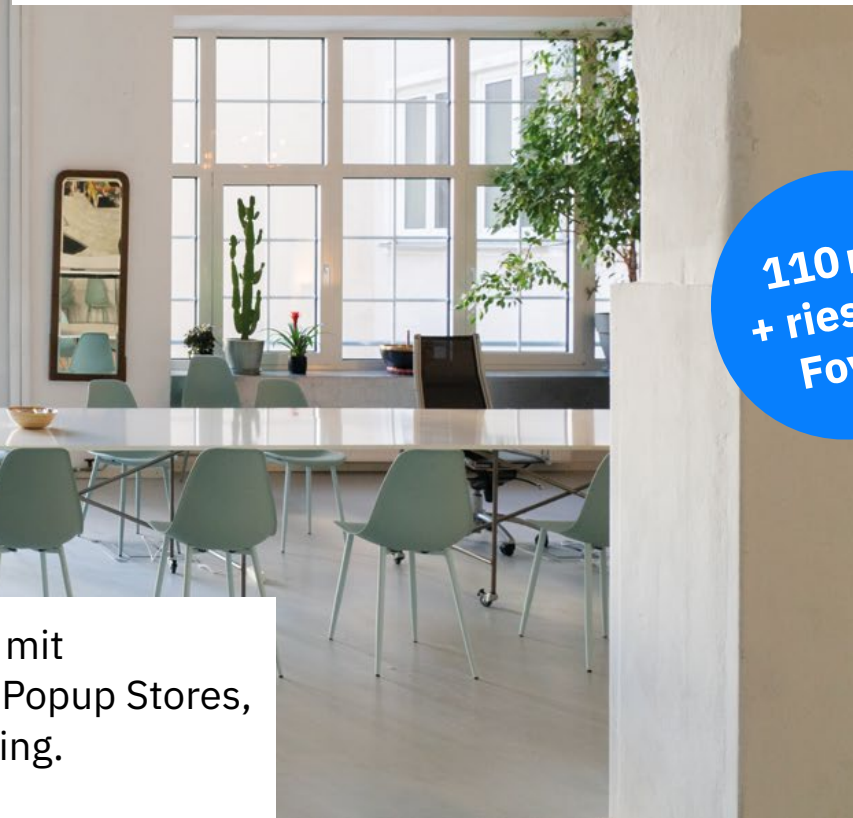

# Echter Berlin Loft Style in München

110 m<sup>2</sup>  
+ riesiges  
Foyer

Ihre individuelle und großzügige Workshop-Location mit künstlerischem Flair für die besonderen Workshops, Popup Stores, Ausstellungen oder Seminare in München Obersendling.