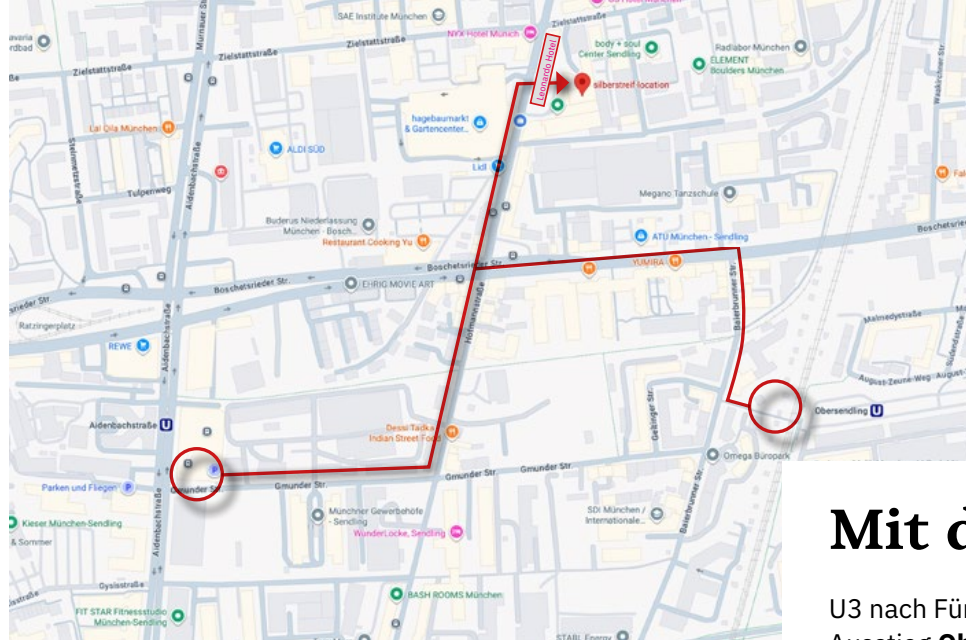

silberstreif location

## Mit der UBahn

U3 nach Fürstenried West.  
Ausstieg **Obersendling** oder  
**Aidenbachstraße**. Oder mit der  
S-Bahn **Mittersendling**.  
(ca. 12 Minuten Fußweg)

### silberstreif location

Hofmannstrasse 5  
81379 München