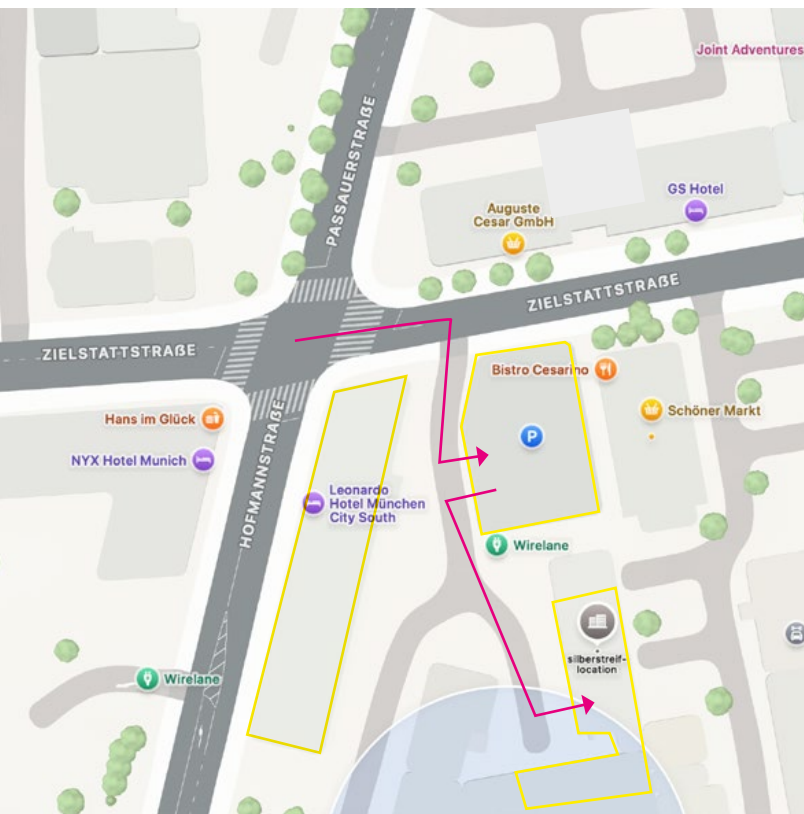

## Mit der UBahn

U3 nach Fürstenried West.  
Ausstieg **Obersendling** oder  
**Aidenbachstraße**. Oder mit der  
S-Bahn **Mittersendling**.  
(ca. 12 Minuten Fußweg)

### silberstreif location

Hofmannstrasse 5  
81379 München

## Mit dem Auto

Direkt gegenüber ist das **Parkhaus** hinter dem **Leonardo Hotel**. Einfach Ticket ziehen und rein fahren. Drei freie Parkpätze („dube“) sind auf der 3. Ebene. Sie können sich auch auf die **Leonardo-Hotel-Parkplätze** im unteren Bereich stellen. Gezahlt wird für diese dann an der Hotel-Rezeption. Die **Hofmannstrasse 5** ist im Innenhof hinter dem Leonardo Hotel, gegenüber dem **Parkhaus**.

silberstreif location