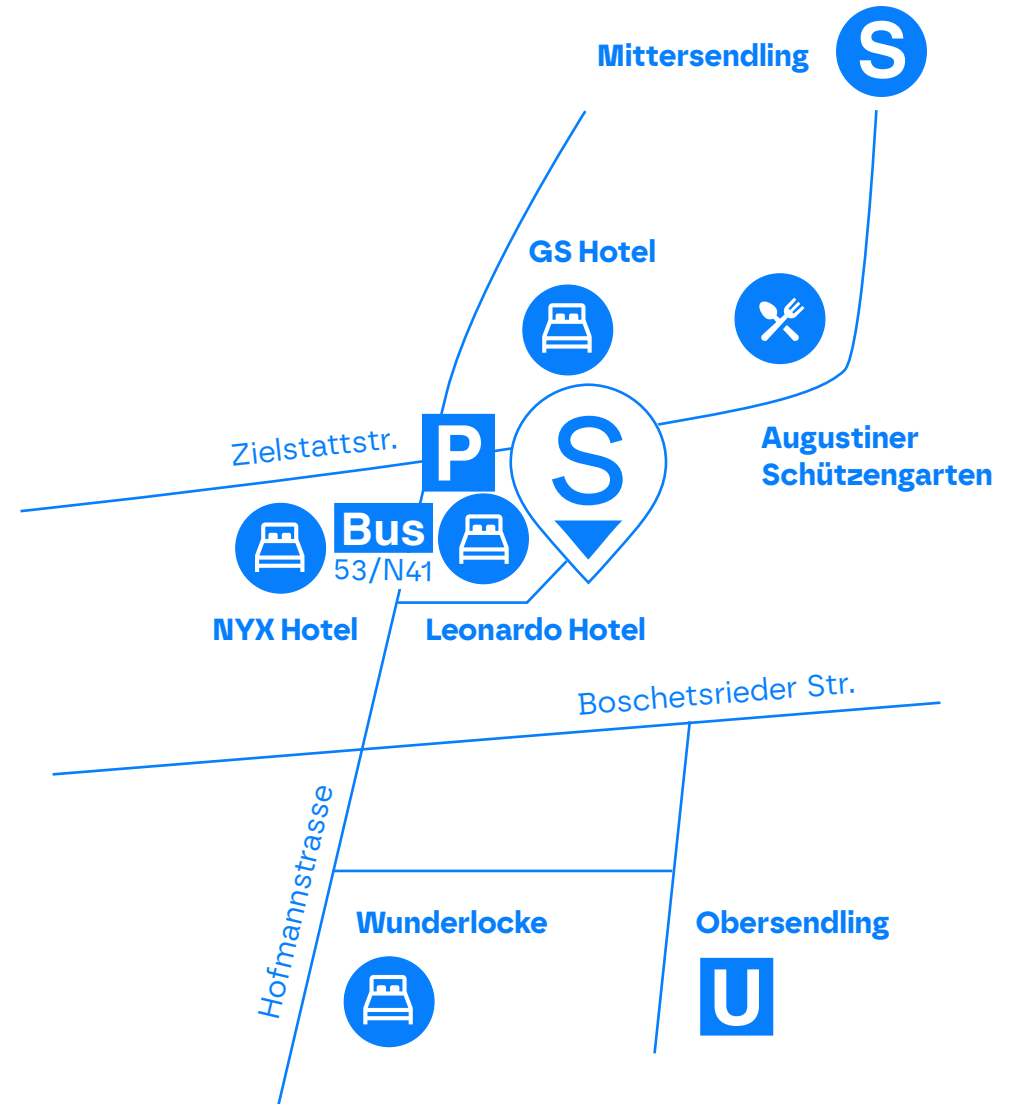

silberstreif location

### silberstreif location

Hofmannstrasse 5  
81379 München

Über uns

## Mit dem Auto

Direkt gegenüber ist das **Parkhaus** hinter dem **Leonardo Hotel**. Einfach Ticket ziehen und rein fahren. Drei freie Parkpätze („dube“) sind auf der 3. Ebene. Sie können sich auch auf die **Leonardo-Hotel-Parkplätze** im unteren Bereich stellen. Gezahlt wird für diese dann an der Hotel-Rezeption. Die **Hofmannstrasse 5** ist im Innenhof hinter dem Leonardo Hotel, gegenüber dem **Parkhaus**.