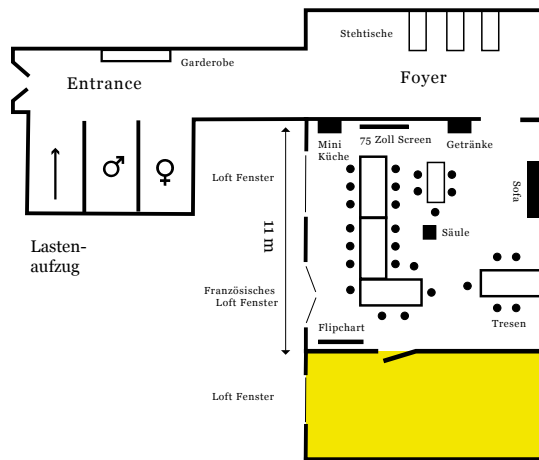

Silberstreif & More

Zusätzlich besteht die Möglichkeit einen weiteren Raum, der im Stil eines Kreativ-Office-Lofts eingerichtet ist, dazu zu buchen. Er ist teils durch Glaswände vom Workshop-Raum getrennt und mit einer Tür verbunden. Hier ist auch ein Drucker vorhanden. Ideal für alle, die einen Rückzugsraum für extra Gespräche oder inspirierte Arbeit suchen.