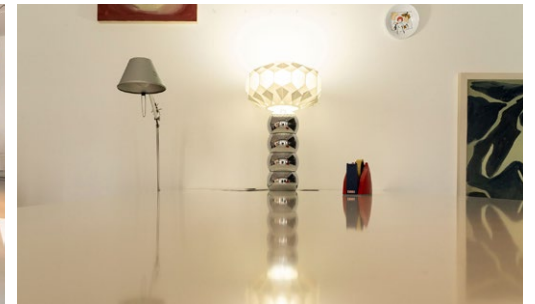

Ausstattung

**Hier ist alles vorhanden,
was Sie für Ihren Work-
shop brauchen.**

FLEXIBEL UND MODULAR

110-190 m² / Bus, Bahn, Parkhaus
modulare Tische für 10-20 Personen
ca 80 Personen Event/Party
Getränke + Catering nach Wunsch
Barrierefrei, da Lastenaufzug / 75 Zoll Screen
großes, bewegliches Whiteboard
Kaffee, Tee, Säfte und Mineralwasser
Sonos Sound System