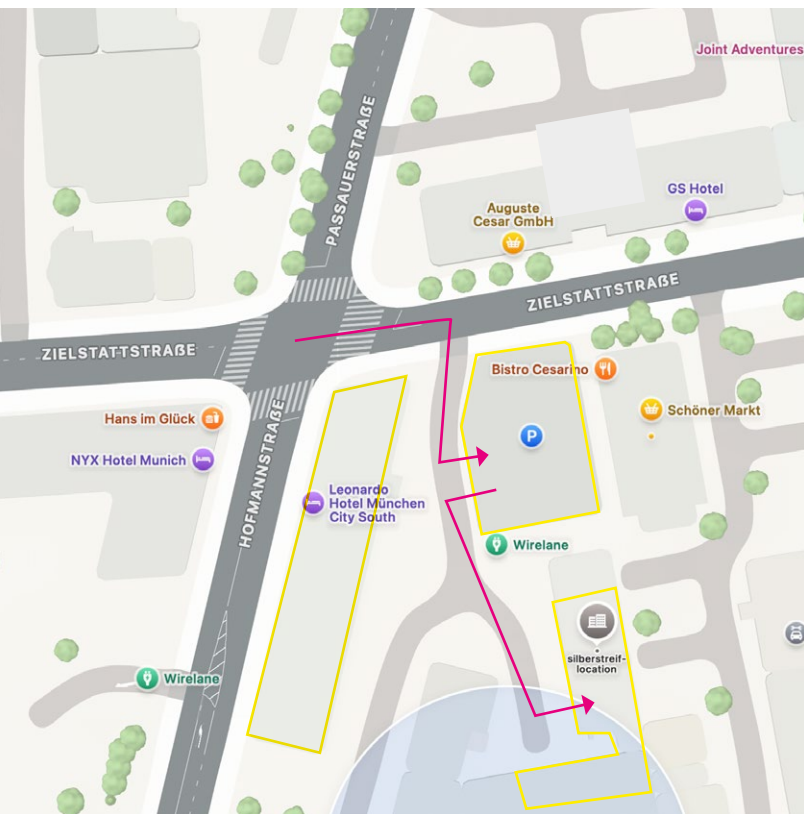

Mit der UBahn

U3 nach Fürstenried West.
Ausstieg **Obersendling** oder
Aidenbachstraße. Oder mit der
S-Bahn **Mittersendling**.
(ca. 12 Minuten Fußweg)

silberstreif location

Hofmannstrasse 5
81379 München

Mit dem Auto

Direkt gegenüber ist das **Parkhaus** hinter dem **Leonardo Hotel**. Einfach Ticket ziehen und rein fahren. Drei freie Parkpätze („dube“) sind auf der 3. Ebene. Sie können sich auch auf die **Leonardo-Hotel-Parkplätze** im unteren Bereich stellen. Gezahlt wird für diese dann an der Hotel-Rezeption. Die **Hofmannstrasse 5** ist im Innenhof hinter dem Leonardo Hotel, gegenüber dem **Parkhaus**.