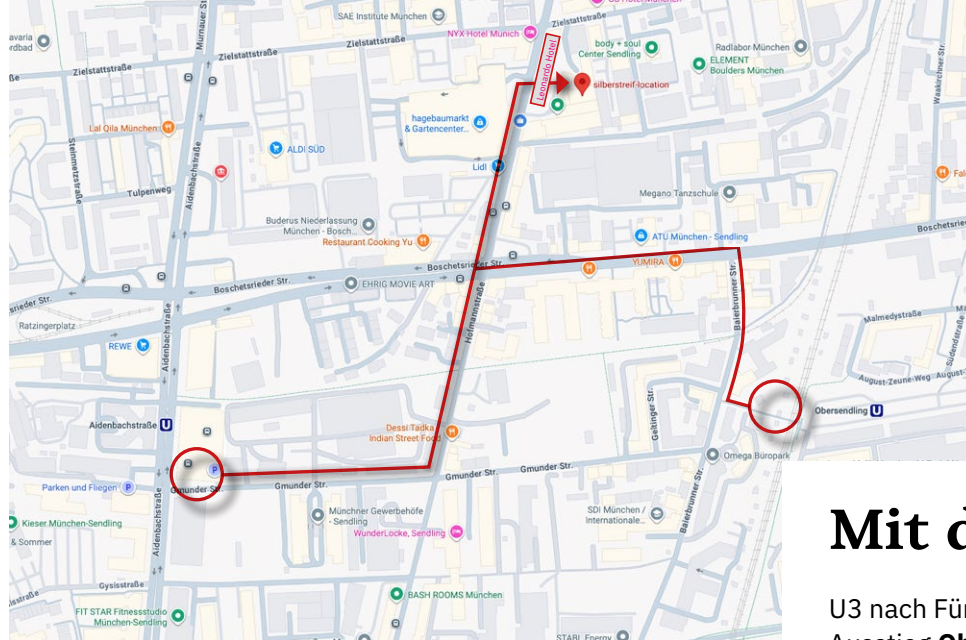

Mit der UBahn

U3 nach Fürstenried West.
Ausstieg **Obersendling** oder
Aidenbachstraße. Oder mit der
S-Bahn **Mittersendling**.
(ca. 12 Minuten Fußweg)

silberstreif location

Hofmannstrasse 5
81379 München

Mit dem Auto

Direkt gegenüber ist das **Parkhaus** hinter dem **Leonardo Hotel**. Einfach Ticket ziehen und rein fahren. Drei freie Parkpätze („dube“) sind auf der 3. Ebene. Sie können sich auch auf die **Leonardo-Hotel-Parkplätze** im unteren Bereich stellen. Gezahlt wird für diese dann an der Hotel-Rezeption. Die **Hofmannstrasse 5** ist im Innenhof hinter dem Leonardo Hotel, gegenüber dem **Parkhaus**.