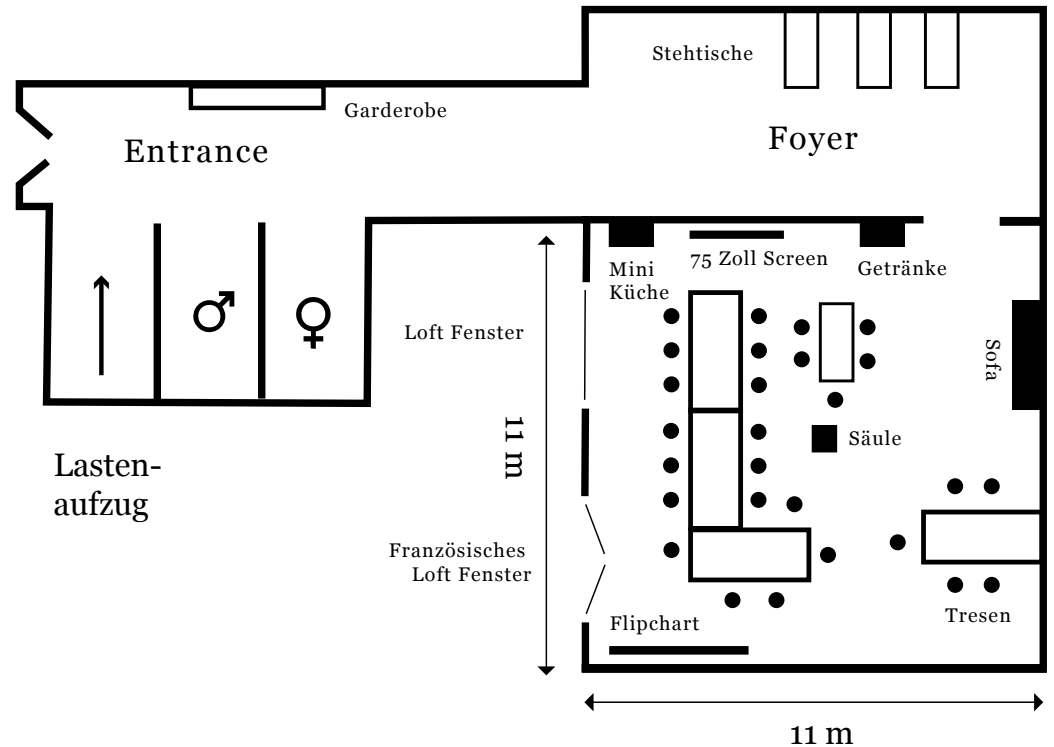

silberstreif location

Über uns

Die Silberstreif-Location ist ein Angebot von „dube partner“

Wir sind ein Design-Büro, das direkt nebenan, gemeinsam mit weiteren Künstlern, sein Atelier hat. Dadurch ist immer, auch während Ihrer Veranstaltung, jemand anwesend und kann Ihnen bei Fragen oder Wünschen zur Hand gehen. Wir freuen uns auf Ihren Besuch.

silberstreif location

dube+partner
Hofmannstrasse 5
81379 München
089 7857673-11

€ 290,-
bis 5h*

€ 420,-
bis 14h*

*Auf kulturelle und soziale Themen geben wir gerne einen extra Rabatt. Die Preise verstehen sich zzgl. MwSt.