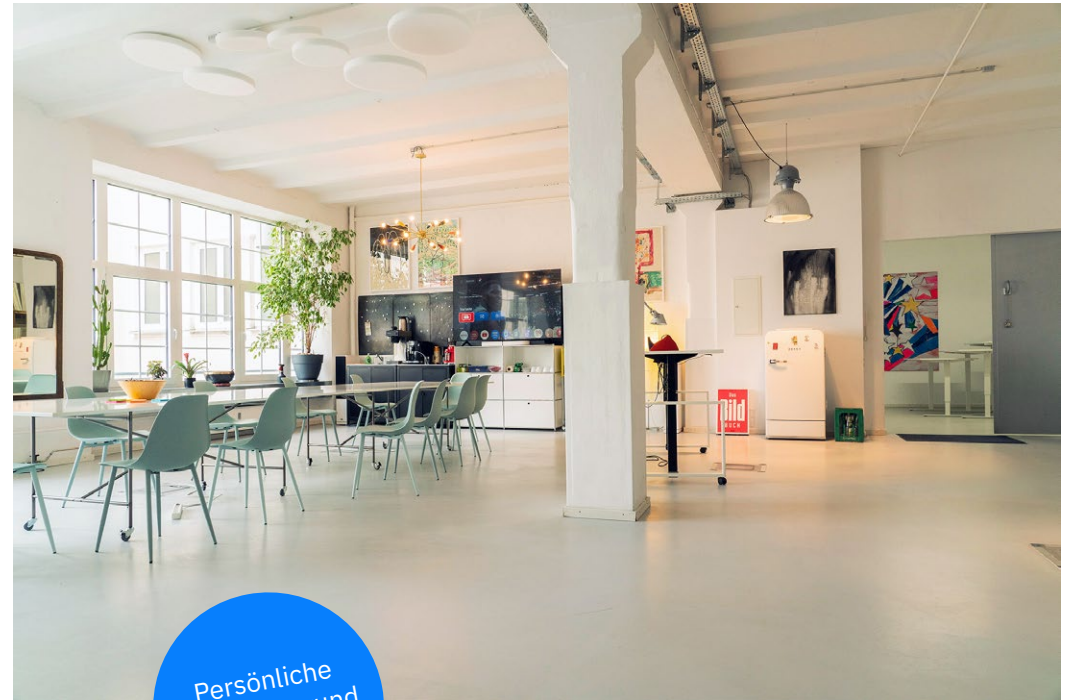

Rufen Sie uns an oder besuchen Sie unsere Website

Persönliche
Betreuung rund
um die Uhr

089 7857673-11