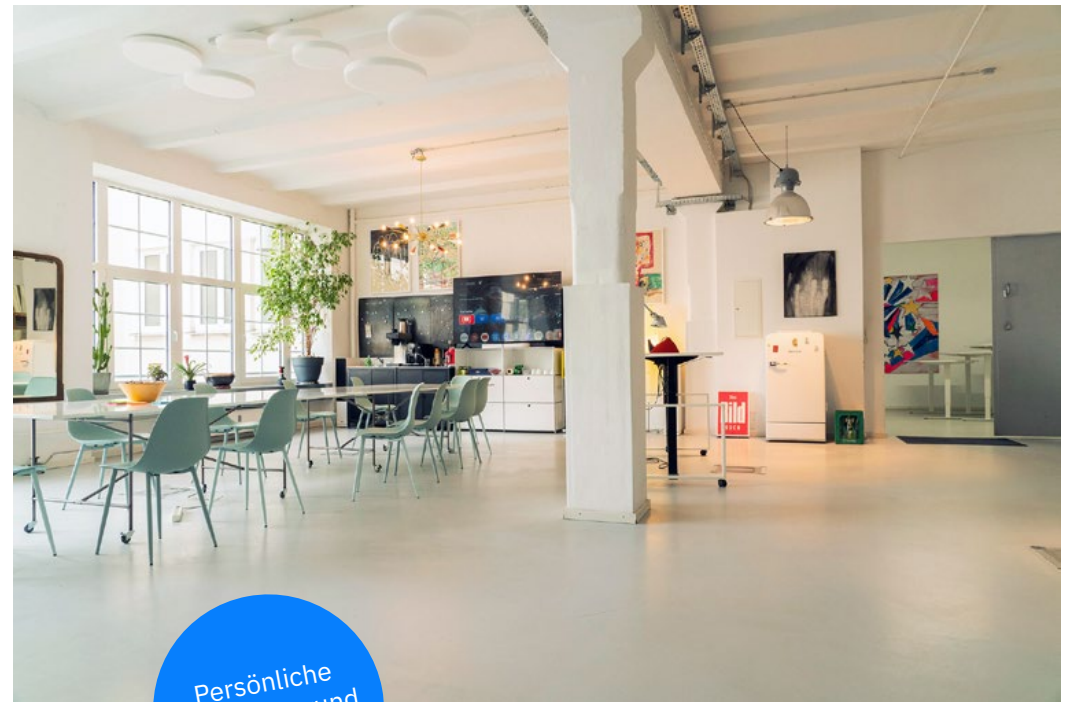

silberstreif location

Rufen Sie uns an oder besuchen Sie unsere Website

Persönliche
Betreuung rund
um die Uhr

089 7857673-11