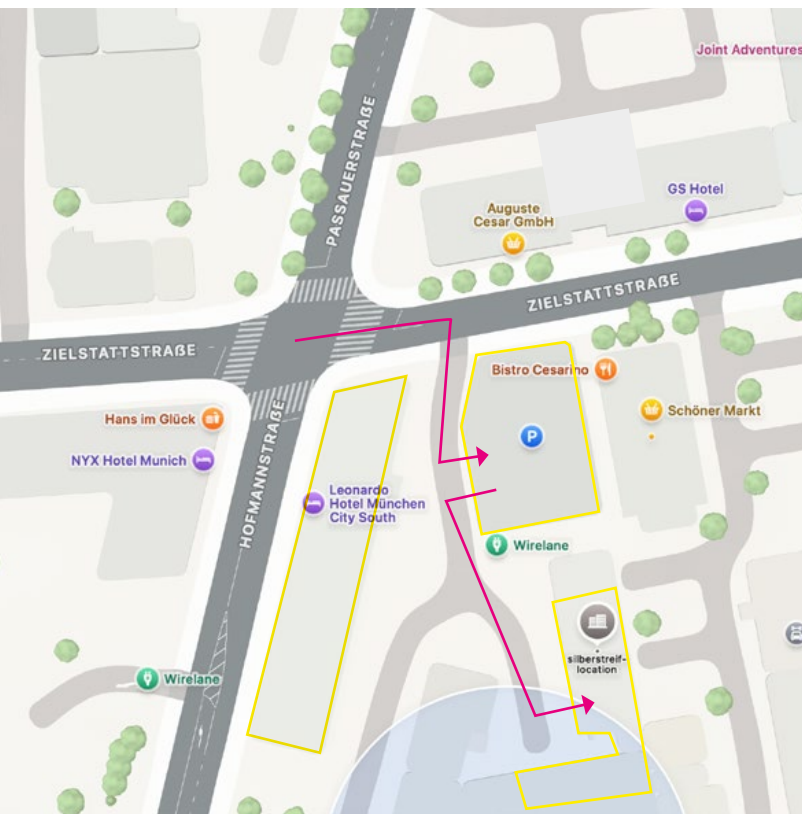

Mit der UBahn

U3 nach Fürstenried West.
Ausstieg **Obersendling** oder
Aidenbachstraße. Oder mit der
S-Bahn **Mittersendling**.
(ca. 12 Minuten Fußweg)

silberstreif location

Hofmannstrasse 5
81379 München

Mit dem Auto

Direkt gegenüber ist das **Parkhaus** hinter dem **Leonardo Hotel**. Einfach Ticket ziehen und rein fahren. Drei freie Parkpätze („dube“) sind auf der 3. Ebene. Sie können sich auch auf die **Leonardo-Hotel-Parkplätze** im unteren Bereich stellen. Gezahlt wird für diese dann an der Hotel-Rezeption. Die **Hofmannstrasse 5** ist im Innenhof hinter dem Leonardo Hotel, gegenüber dem **Parkhaus**.