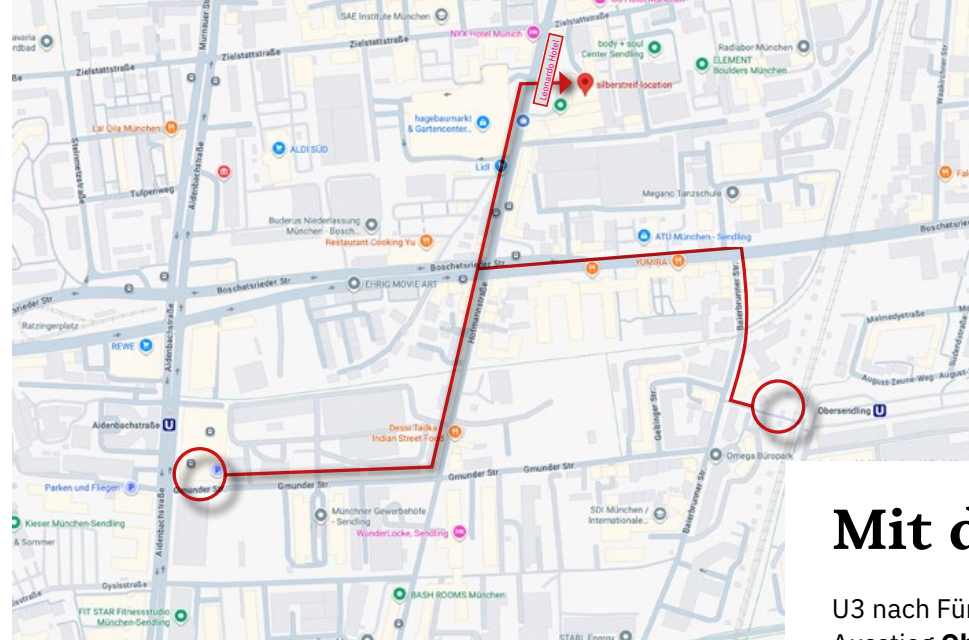

Mit der UBahn

U3 nach Fürstenried West.
Ausstieg **Obersendling** oder
Aidenbachstraße. Oder mit der
S-Bahn **Mittersendling**.
(ca. 12 Minuten Fußweg)

silberstreif location

Hofmannstrasse 5
81379 München

Mit dem Auto

Direkt gegenüber ist das **Parkhaus** hinter dem **Leonardo Hotel**. Einfach Ticket ziehen und rein fahren. Drei freie Parkpätze („dube“) sind auf der 3. Ebene. Sie können sich auch auf die **Leonardo-Hotel-Parkplätze** im unteren Bereich stellen. Gezahlt wird für diese dann an der Hotel-Rezeption. Die **Hofmannstrasse 5** ist im Innenhof hinter dem Leonardo Hotel, gegenüber dem **Parkhaus**.