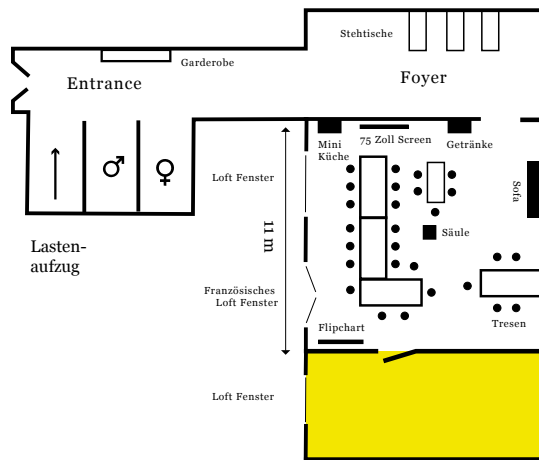

*Alle Preise verstehen sich zuzüglich Mehrwertsteuer

Silberstreif & More

Zusätzlich besteht die Möglichkeit einen weiteren Raum, der im Stil eines Kreativ-Office-Lofts eingerichtet ist, dazu zu buchen. Er ist teils durch Glaswände vom Workshop-Raum getrennt und mit einer Tür verbunden. Hier ist auch ein Drucker vorhanden. Ideal für alle, die einen Rückzugsraum für extra Gespräche oder inspirierte Arbeit suchen.