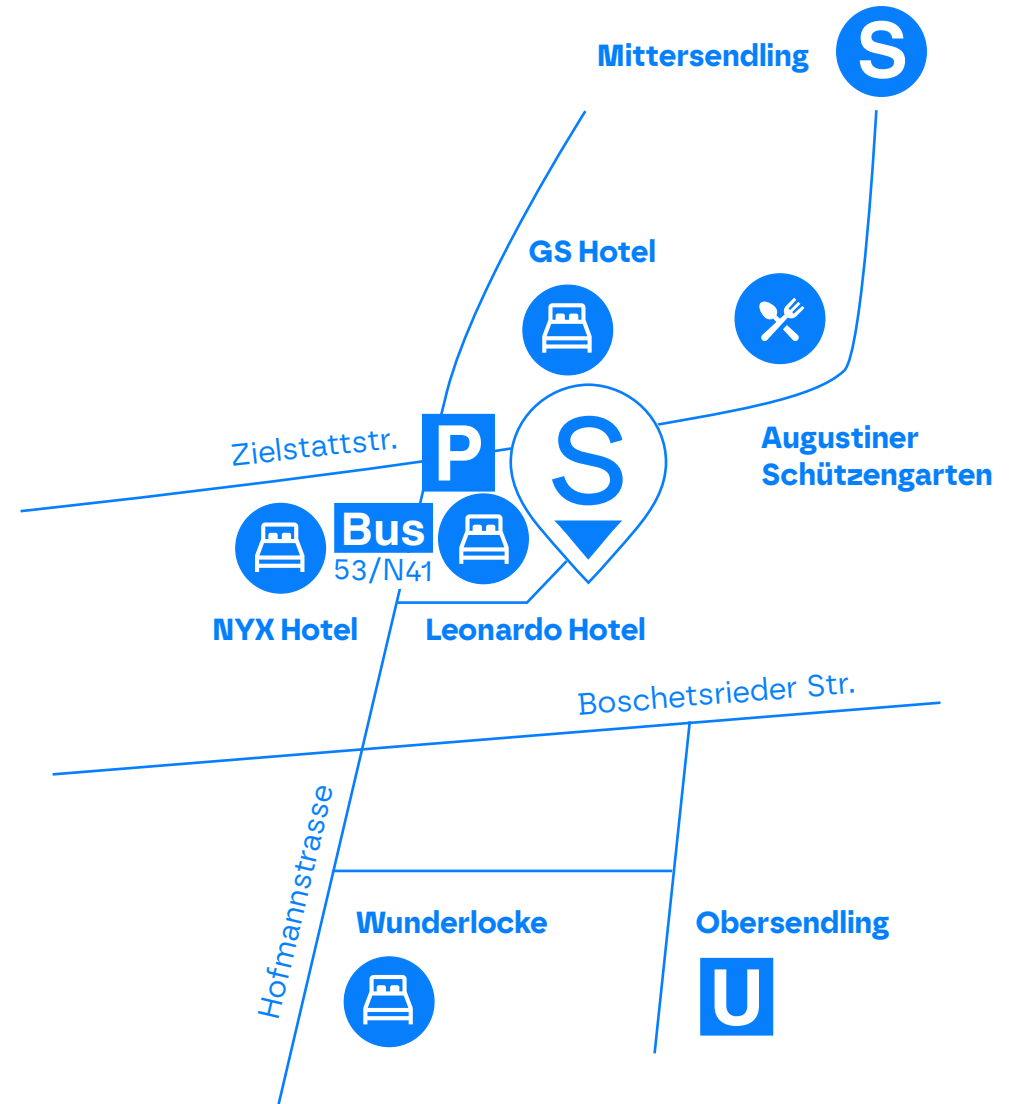

Mit U-Bahn, Bus und Parkhaus zur Workshop Location München Obersendling

Obersendling ist das neue „Munich Southwest Valley“ – mit vielen neuen Business-Hotels – leicht zu erreichen – auch mit U-Bahn (Obersendling) – mit S-Bahn (Mittersendling) oder Bus (Linie 53). Direkt gegenüber befindet sich das neue Parkhaus des Leonardo Hotels. Einfach rein fahren, abstellen (unterste Ebene) und rüber gehen.

silberstreif location

Hofmannstrasse 5
81379 München

silberstreif location

Über uns

Die Silberstreif-Location ist ein Angebot von „dube partner“

Wir sind ein Design-Büro, das direkt nebenan, gemeinsam mit weiteren Künstlern, sein Atelier hat. Dadurch ist immer, auch während Ihrer Veranstaltung, jemand anwesend und kann Ihnen bei Fragen oder Wünschen zur Hand gehen. Wir freuen uns auf Ihren Besuch.

Mit der UBahn

U3 nach Fürstenried West.
Ausstieg **Obersendling** oder
Aidenbachstraße. Oder mit der
S-Bahn **Mittersendling**.
(ca. 12 Minuten Fußweg)

silberstreif location

Hofmannstrasse 5
81379 München

Mit dem Auto

Direkt gegenüber ist das **Parkhaus** hinter dem **Leonardo Hotel**. Einfach Ticket ziehen und rein fahren. Drei freie Parkpätze („dube“) sind auf der 3. Ebene. Sie können sich auch auf die **Leonardo-Hotel-Parkplätze** im unteren Bereich stellen. Gezahlt wird für diese dann an der Hotel-Rezeption. Die **Hofmannstrasse 5** ist im Innenhof hinter dem Leonardo Hotel, gegenüber dem **Parkhaus**.