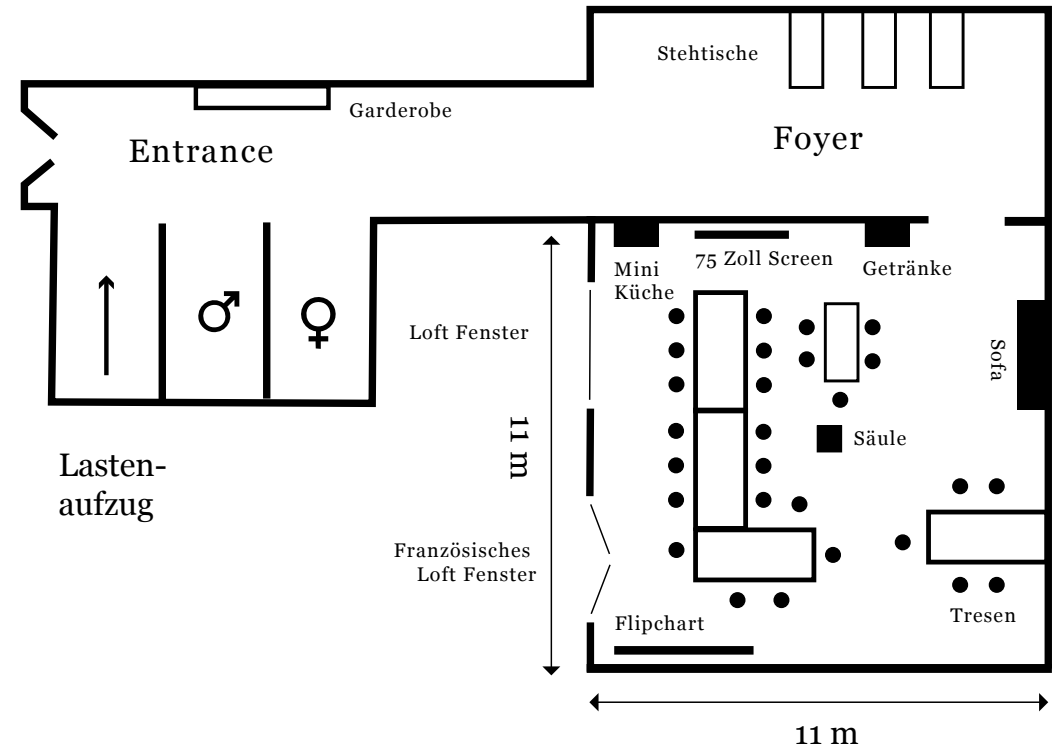

silberstreif location

Über uns

Die Silberstreif-Location ist ein Angebot von „dube partner“

Wir sind ein Design-Büro, das direkt nebenan, gemeinsam mit weiteren Künstlern, sein Atelier hat. Dadurch ist immer, auch während Ihrer Veranstaltung, jemand anwesend und kann Ihnen bei Fragen oder Wünschen zur Hand gehen. Wir freuen uns auf Ihren Besuch.

silberstreif location

dube+partner
Hofmannstrasse 5
81379 München
089 7857673-11

€ 280,-
bis 5h*

€ 390,-
bis 14h*

*Auf kulturelle und soziale Themen geben wir gerne einen extra Rabatt. Die Preise verstehen sich zzgl. MwSt.