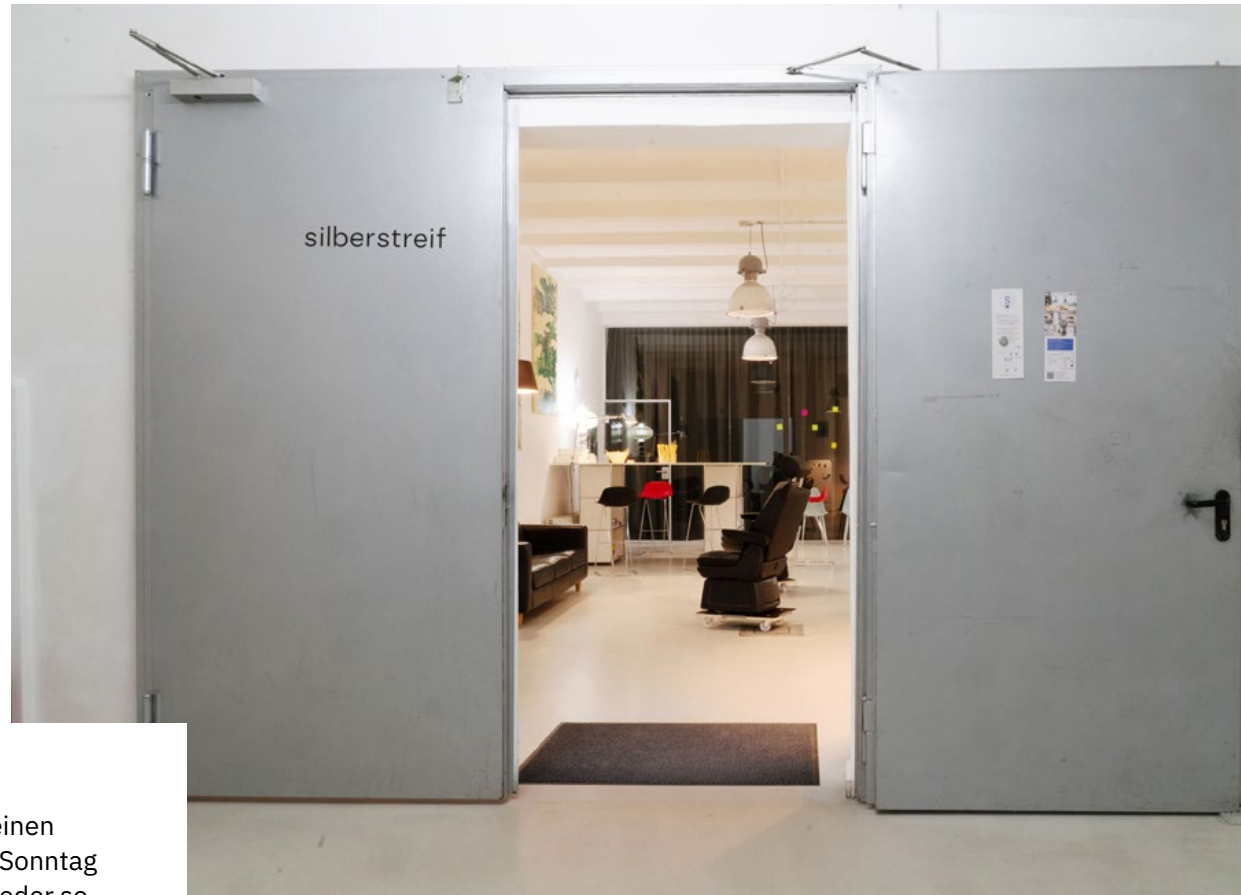

Party @ the weekend

Einschränkung: Nur Partys mit Fingerfood-Catering, keine warme Küche, sind erlaubt. Damit soll Geruchsbildung vermieden und der Boden geschont werden.

Die WoEnde all inkl. Party-Flatrate

480,- €* von Sa bis So

Ihr könnt ab Sa vormittag rein. Feiern open End. (Keine Nachbarn)
Sa und So ist zur Übernahme immer jemand von uns da. Ihr erhaltet einen Schlüssel im Gegenzug von 300,-€ Kautions in bar. Nur zur Sicherheit. Sonntag wieder zurück. Und am So hab Ihr Zeit bis Nachmittag 15 Uhr alles wieder so herzurichten, wie übernommen. Oder das wird für Euch von uns für 250,- € übernommen. Am gesamten WoEnde könnt Ihr hier direkt vor dem Haus parken. Ein Lastenaufzug ist auch vorhanden. Catering: Ihr seid völlig frei Euch selbst zu versorgen oder Euer Wunsch-Catering zu bestellen. Nur „Warme Küche“ ist nicht erlaubt. Eine disco-taugliche Soundanlage ist vorhanden.