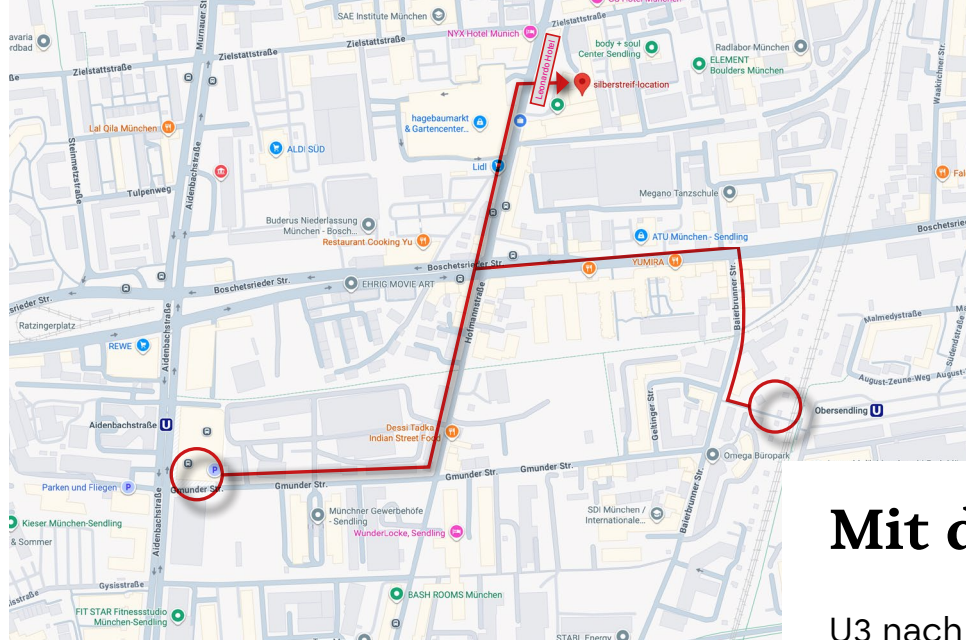

Mit der UBahn

U3 nach Fürstenried West.
Ausstieg **Obersending**
oder **Aidenbachstraße**.
Oder mit der S-Bahn
Mittersending.
(ca. 12 Minuten Fußweg)

silberstreif location

Hofmannstrasse 5
81379 München

Mit dem Auto

Direkt gegenüber ist das **Parkhaus** hinter dem **Leonardo Hotel**. Einfach Ticket ziehen und rein fahren. Drei freie Parkplätze („dube“) sind auf der 3. Ebene. Sie können sich auch auf die **Leonardo-Hotel-Parkplätze** im unteren Bereich stellen. Gezahlt wird für diese dann an der Hotel-Rezeption. Die **Hofmannstrasse 5** ist im Innenhof hinter dem Leonardo Hotel, gegenüber dem **Parkhaus**.