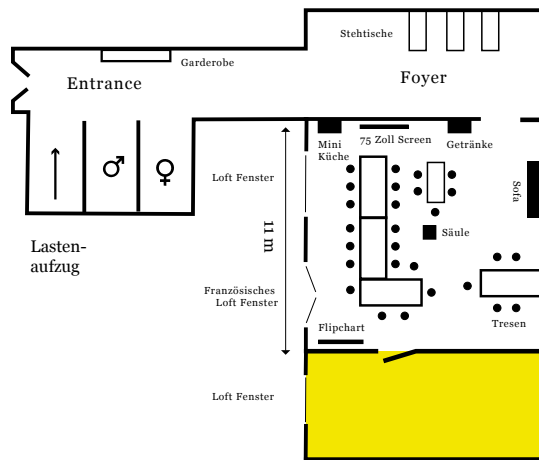

Silberstreif & More

Zusätzlich besteht die Möglichkeit einen weiteren Raum, der im Stil eines Kreativ-Office-Lofts eingerichtet ist, dazu zu buchen. Er ist teils durch Glaswände vom Workshop-Raum getrennt und mit einer Tür verbunden. Hier ist auch ein Drucker vorhanden. Ideal für alle, die einen Rückzugsraum für extra Gespräche oder inspirierte Arbeit suchen.