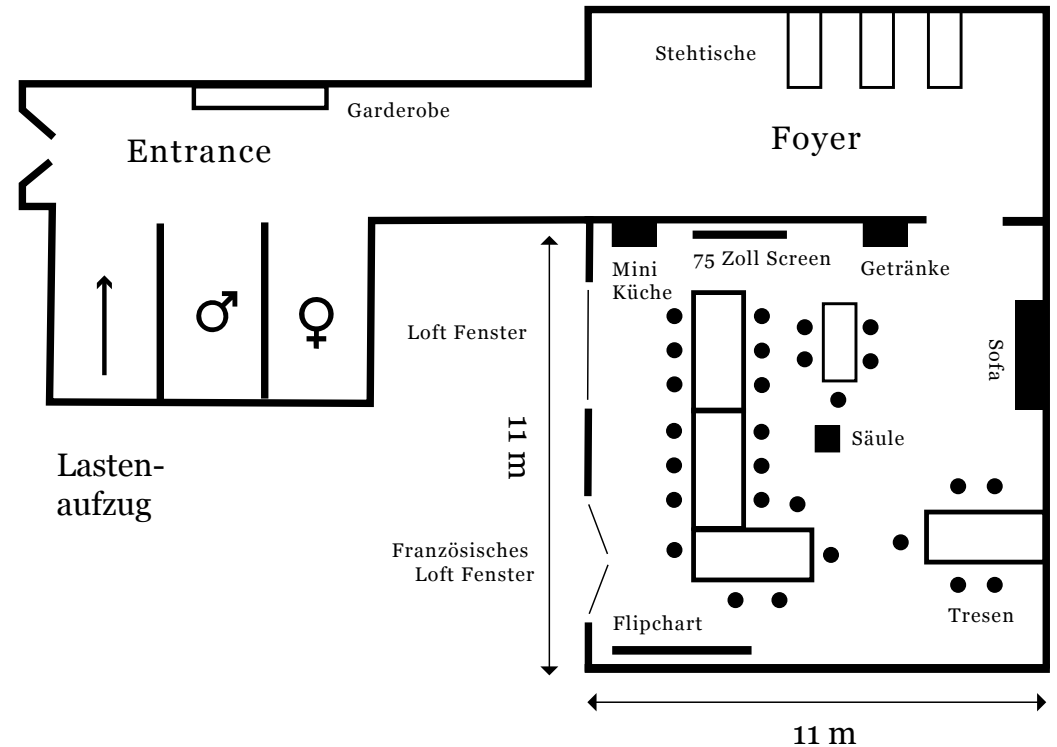

silberstreif location

Über uns

Die Silberstreif-Location ist ein Angebot von „dube partner“

Wir sind ein Design-Büro, das direkt nebenan, gemeinsam mit weiteren Künstlern sein Atelier hat. Dadurch ist immer, auch während Ihrer Veranstaltung, jemand anwesend und kann Ihnen bei Fragen oder Wünschen zur Hand gehen. Wir freuen uns auf Ihren Besuch.

silberstreif location

dube+partner
Hofmannstrasse 5
81379 München
089 7857673-11
www.silberstreif-location.de

€ 280,-
bis 5h*

€ 390,-
bis 14h*

*Auf kulturelle und soziale Themen geben wir gerne einen extra Rabatt. Die Preise verstehen sich zzgl. MwSt.