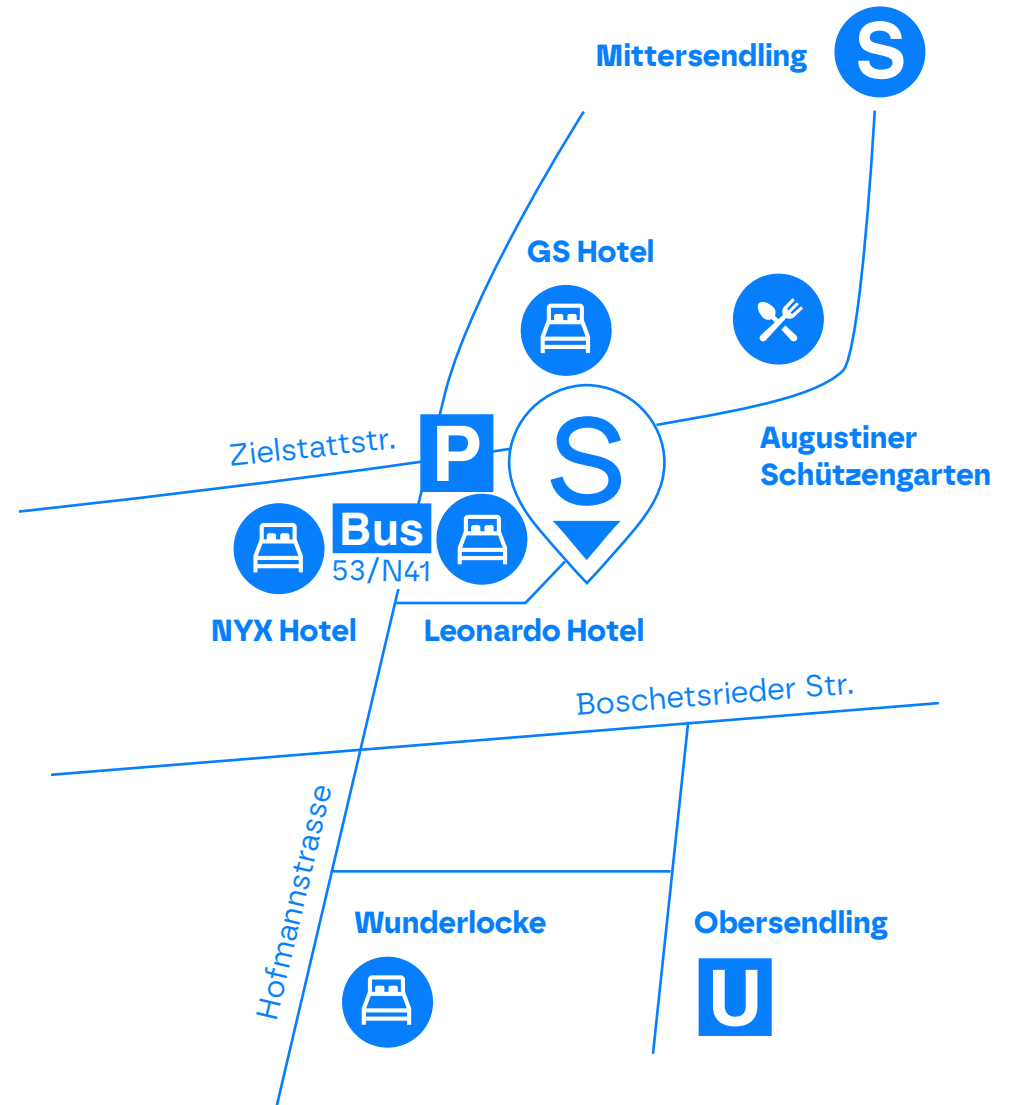

Umfeld

Mit U-Bahn, Bus und Parkhaus zur Workshop Location München Obersendling

Obersendling ist das neue „Munich Southwest Valley“ – mit vielen neuen Business-Hotels – leicht zu erreichen – auch mit U-Bahn (Obersendling) – mit S-Bahn (Mittersendling) oder Bus (Linie 53). Direkt gegenüber befindet sich das neue Parkhaus des Leonardo Hotels. Einfach rein fahren, abstellen (unterste Ebene) und rüber gehen.

silberstreif location

Hofmannstrasse 5
81379 München

silberstreif location

Über uns

Die Silberstreif-Location ist ein Angebot von „dube partner“

Wir sind ein Design-Büro, das direkt nebenan, gemeinsam mit weiteren Künstlern sein Atelier hat. Dadurch ist immer, auch während Ihrer Veranstaltung, jemand anwesend und kann Ihnen bei Fragen oder Wünschen zur Hand gehen. Wir freuen uns auf Ihren Besuch.

Mit der UBahn

U3 nach Fürstenried West.
Ausstieg **Obersending**
oder **Aidenbachstraße**.
Oder mit der S-Bahn
Mittersending.
(ca. 12 Minuten Fußweg)

silberstreif location

Hofmannstrasse 5
81379 München

Mit dem Auto

Direkt gegenüber ist das **Parkhaus** hinter dem **Leonardo Hotel**. Einfach Ticket ziehen und rein fahren. Drei freie Parkplätze („dube“) sind auf der 3. Ebene. Sie können sich auch auf die **Leonardo-Hotel-Parkplätze** im unteren Bereich stellen. Gezahlt wird für diese dann an der Hotel-Rezeption. Die **Hofmannstrasse 5** ist im Innenhof hinter dem Leonardo Hotel, gegenüber dem **Parkhaus**.