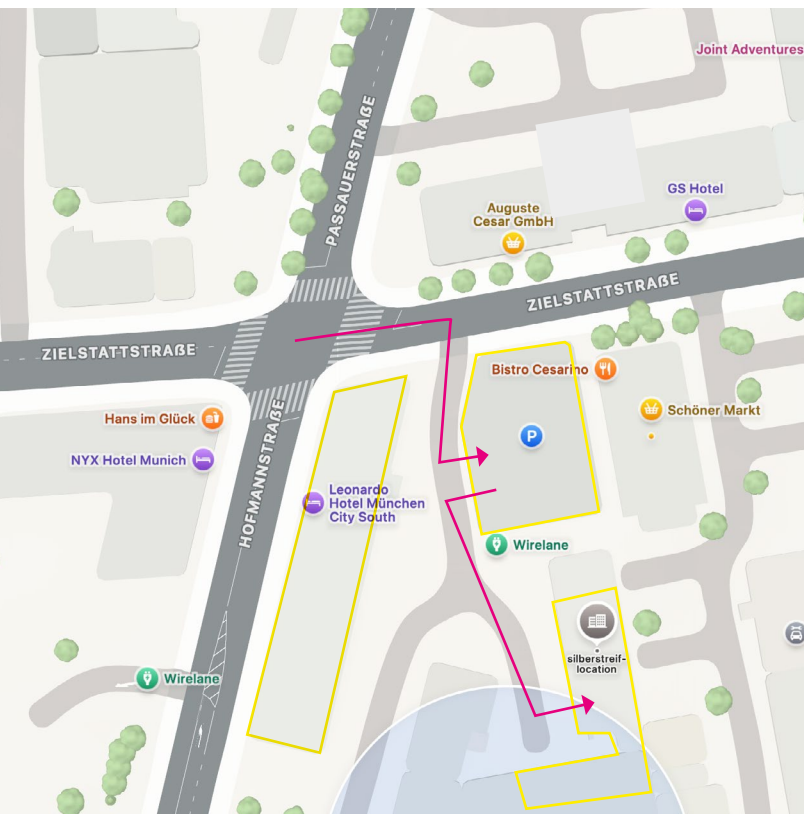

Mit der UBahn

U3 nach Fürstenried West.
Ausstieg **Obersending**
oder **Aidenbachstraße**.
Oder mit der S-Bahn
Mittersending.
(ca. 12 Minuten Fußweg)

silberstreif location

Hofmannstrasse 5
81379 München

Mit dem Auto

Direkt gegenüber ist das **Parkhaus** hinter dem **Leonardo Hotel**. Einfach Ticket ziehen und rein fahren. Drei freie Parkplätze („dube“) sind auf der 3. Ebene. Sie können sich auch auf die **Leonardo-Hotel-Parkplätze** im unteren Bereich stellen. Gezahlt wird für diese dann an der Hotel-Rezeption. Die **Hofmannstrasse 5** ist im Innenhof hinter dem Leonardo Hotel, gegenüber dem **Parkhaus**.